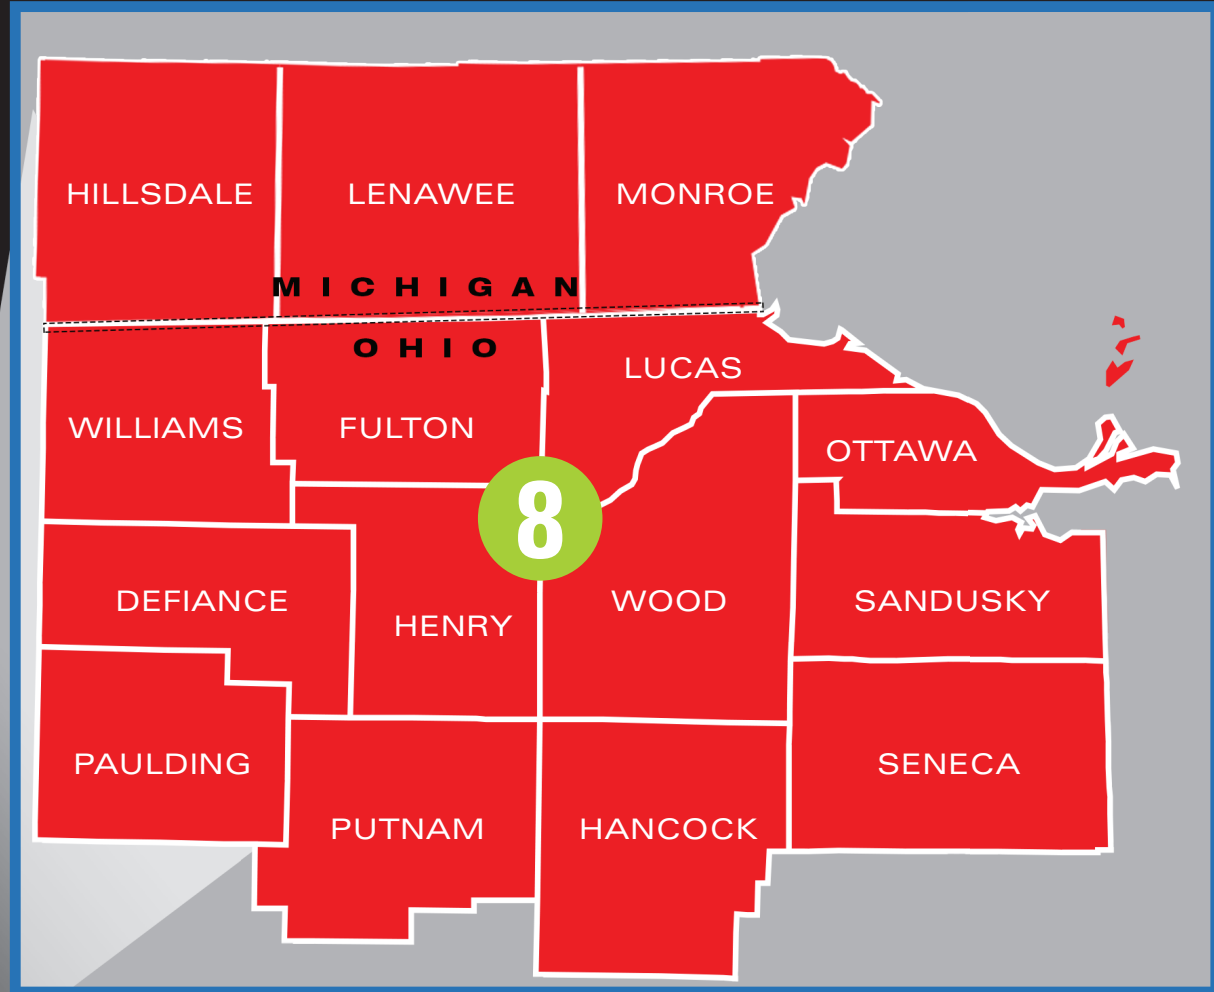

Territory Served by IBEW Local 8 and OH/MI Chapter of NECA

The Toledo Electrical JATC region serves the twelve counties in Northwest Ohio, plus Hillsdale, Lenawee, and Monroe counties in lower Michigan.

LOCAL 8 COUNTIES

- | | |
|-------------|-----------------|
| OHIO | Paulding |
| Williams | Putnam |
| Fulton | Hancock |
| Lucas | Seneca |
| Defiance | |
| Henry | MICHIGAN |
| Wood | Hillsdale |
| Ottawa | Lenawee |
| Sandusky | Monroe |

IBEW Counties in Ohio

- | | | | |
|---|--|---|--|
| ■ Local 8 | ■ Local 129 | ■ Local 317 | ■ Local 673 |
| ■ Local 32 | ■ Local 141 | ■ Local 540 | ■ Local 683 |
| ■ Local 38 | ■ Local 212 | ■ Local 573 | ■ Local 688 |
| ■ Local 64 | ■ Local 246 | ■ Local 575 | ■ Local 792 |
| ■ Local 82 | ■ Local 306 | ■ Local 648 | ■ Local 1105 |