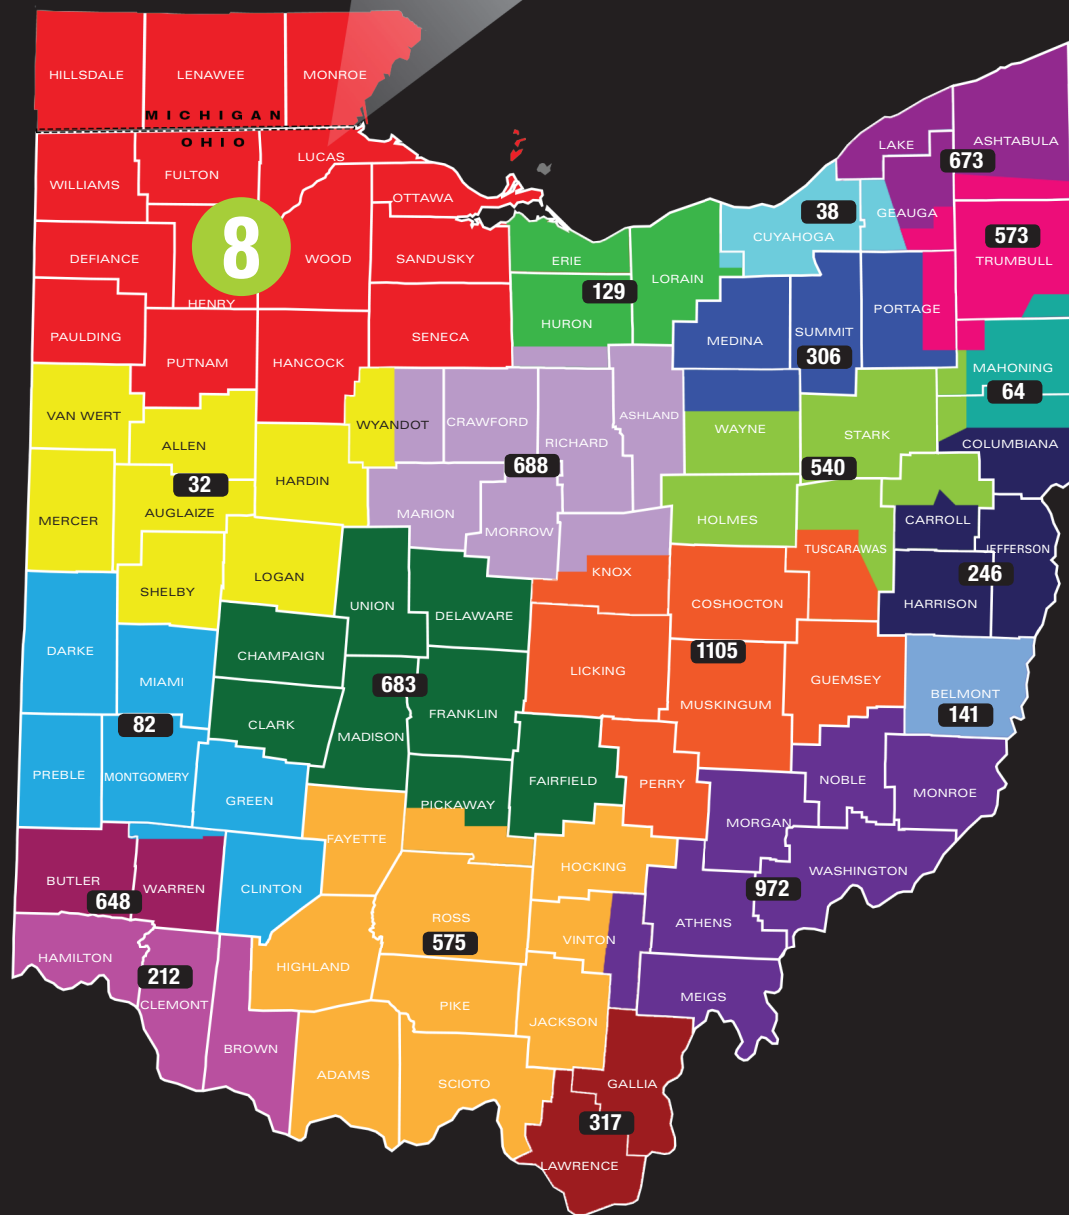

Territory Served by IBEW Local 8 and OH/MI Chapter of NECA

The Toledo Electrical JATC region serves the twelve counties in Northwest Ohio, plus Hillsdale, Lenawee, and Monroe counties in lower Michigan.

LOCAL 8 COUNTIES

- | | |
|-------------|-----------------|
| OHIO | Paulding |
| Williams | Putnam |
| Fulton | Hancock |
| Lucas | Seneca |
| Defiance | |
| Henry | MICHIGAN |
| Wood | Hillsdale |
| Ottawa | Lenawee |
| Sandusky | Monroe |

IBEW Counties in Ohio

- | | | | |
|---|--|---|--|
| ■ Local 8 | ■ Local 129 | ■ Local 317 | ■ Local 673 |
| ■ Local 32 | ■ Local 141 | ■ Local 540 | ■ Local 683 |
| ■ Local 38 | ■ Local 212 | ■ Local 573 | ■ Local 688 |
| ■ Local 64 | ■ Local 246 | ■ Local 575 | ■ Local 792 |
| ■ Local 82 | ■ Local 306 | ■ Local 648 | ■ Local 1105 |